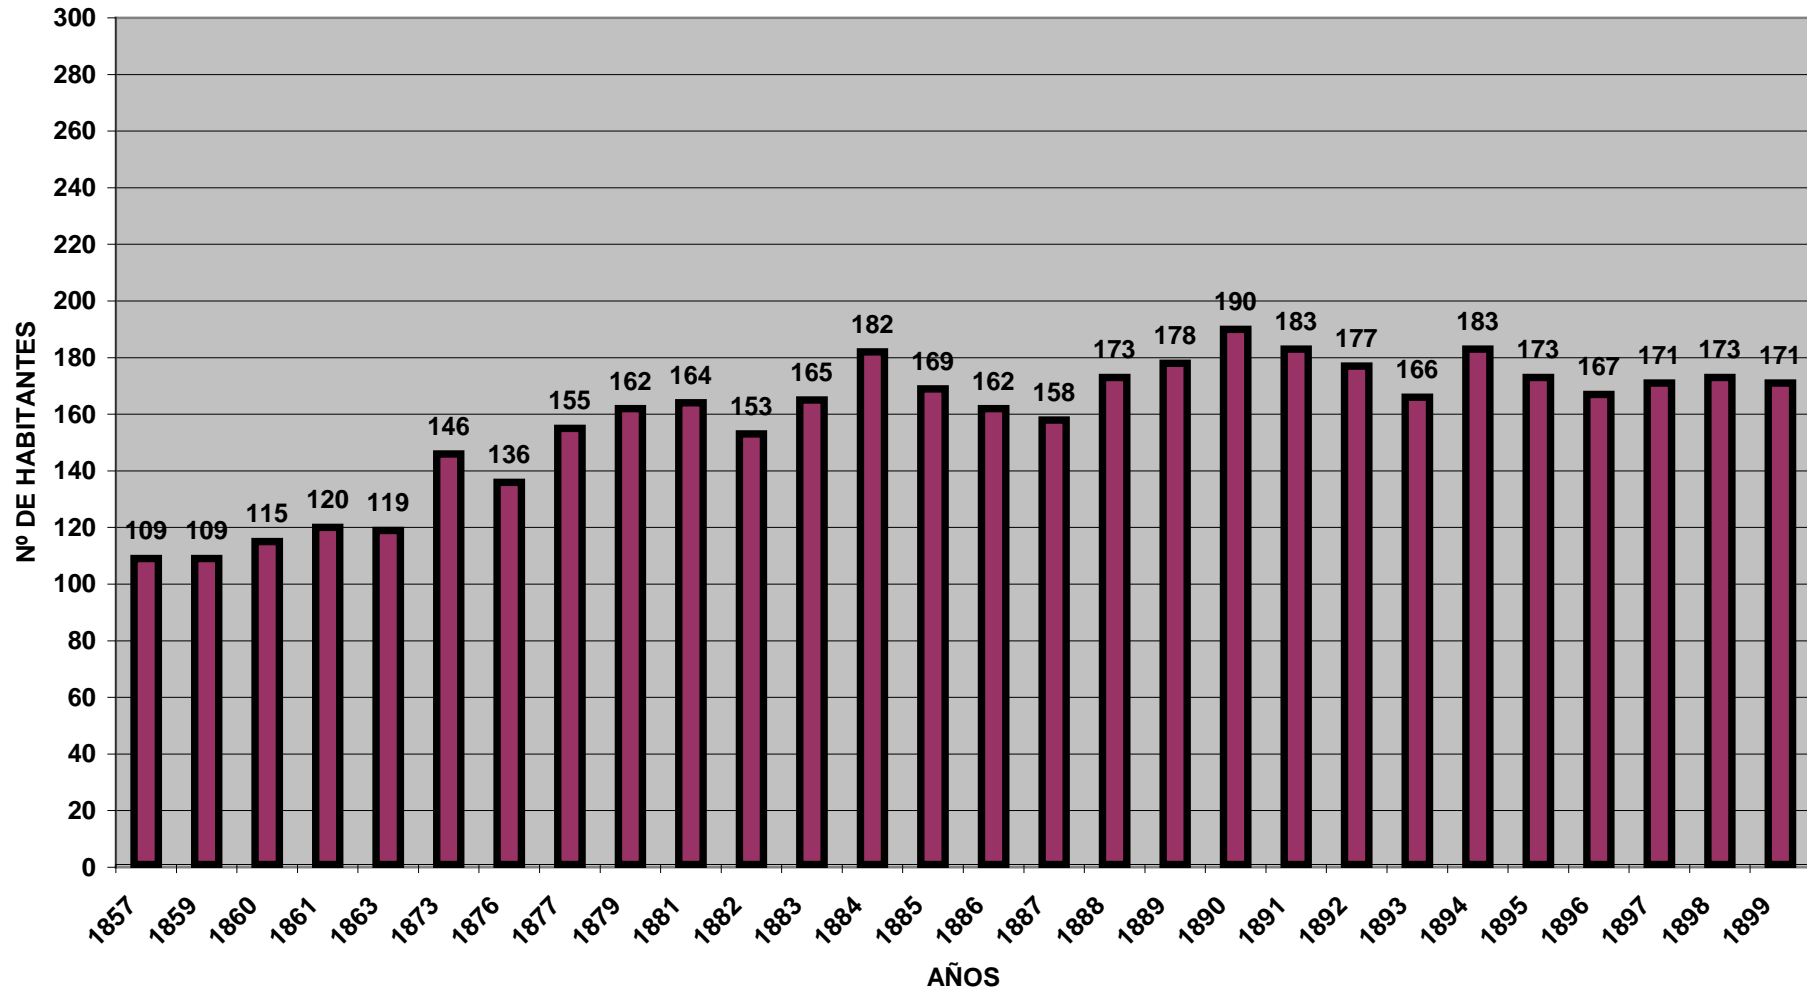

EVOLUCIÓN DE LA POBLACIÓN DE AÑAVIEJA (1857-1959)

ARCHIVO PARROQUIAL

EVOLUCIÓN DE LA POBLACIÓN DE AÑAVIEJA (1857-1899)

EVOLUCIÓN DE LA POBLACIÓN DE AÑAVIEJA (1900-1923)

EVOLUCIÓN DE LA POBLACIÓN DE AÑAVIEJA (1924-1959)
ARCHIVO PARROQUIAL